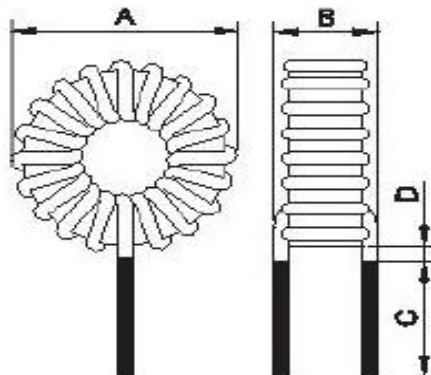

HTC/HTCM SERIES

Design according to customer requirements